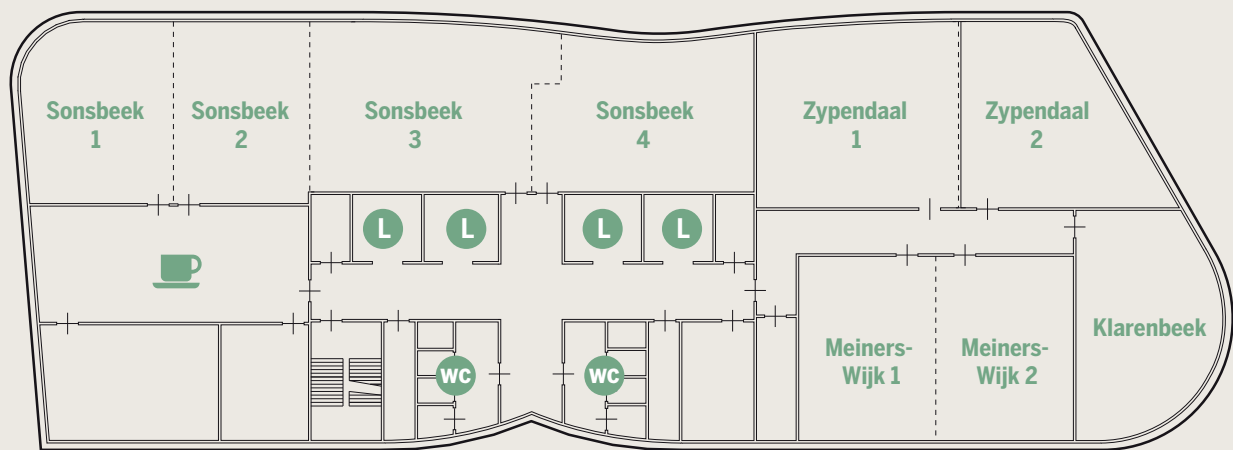

Legenda

- I = Receptie
- C = Coffee Corner / Bar
- F = Flexwerkplek
- FFC = Fresh Food Corner
- L = Lift

Mariëndaal 1 & 2 zijn te combineren

Legenda

 = Coffee Corner

 = Lift

Sonsbeek 1 tot en met 4 zijn te combineren

Zypendaal 1 en 2 zijn te combineren

Meinerswijk 1 en 2 zijn te combineren