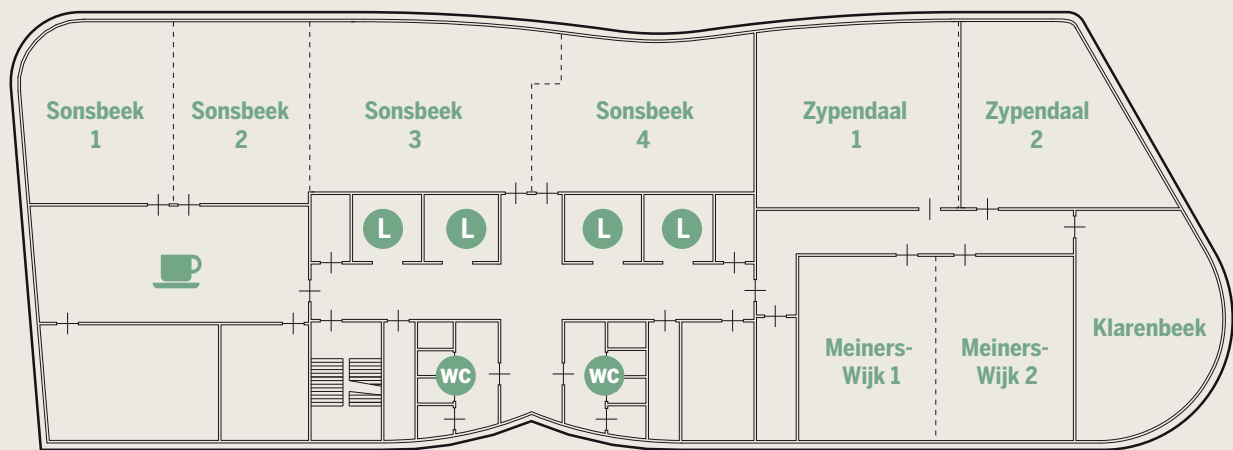

Legenda

- I = Receptie
-  = Coffee Corner / Bar
-  = Flexwerkplek
-  = Fresh Food Corner
-  = Lift

Mariëndaal 1 & 2 zijn te combineren

Legenda

 = Coffee Corner

 = Lift

Sonsbeek 1 tot en met 4 zijn te combineren

Zypendaal 1 en 2 zijn te combineren

Meinerswijk 1 en 2 zijn te combineren