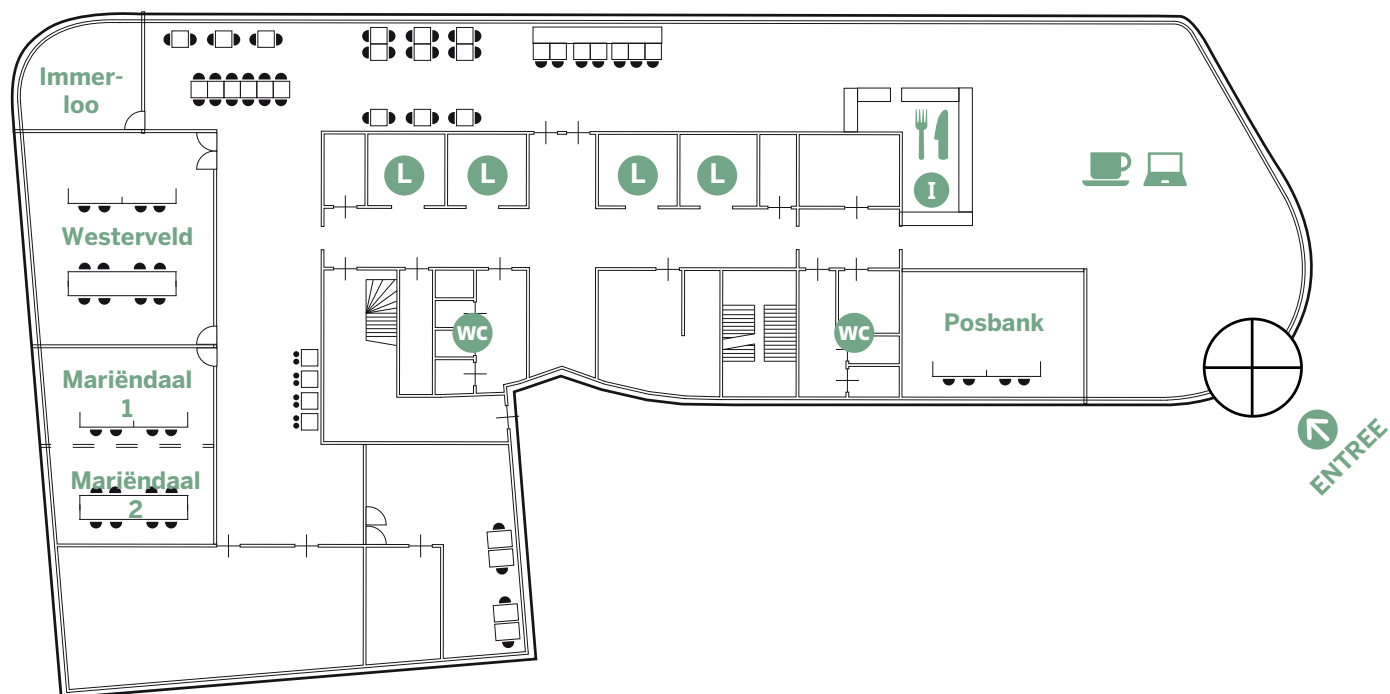

Plattegronden TheGreen

Begane grond

The Green

geeft jouw bijeenkomst
onze energie

- I = Receptie
-  = Coffee Corner
-  = Flexwerkplek
-  = Fresh Food Corner
- L = Lift

Mariëndaal 1 & 2 zijn te combineren

The Green

geeft jouw bijeenkomst
onze energie

 = Coffee Corner

 = Lift

Sonsbeek 1 tot en met 4 zijn te combineren

Zypendaal 1 en 2 zijn te combineren

Meinerswijk 1 en 2 zijn te combineren