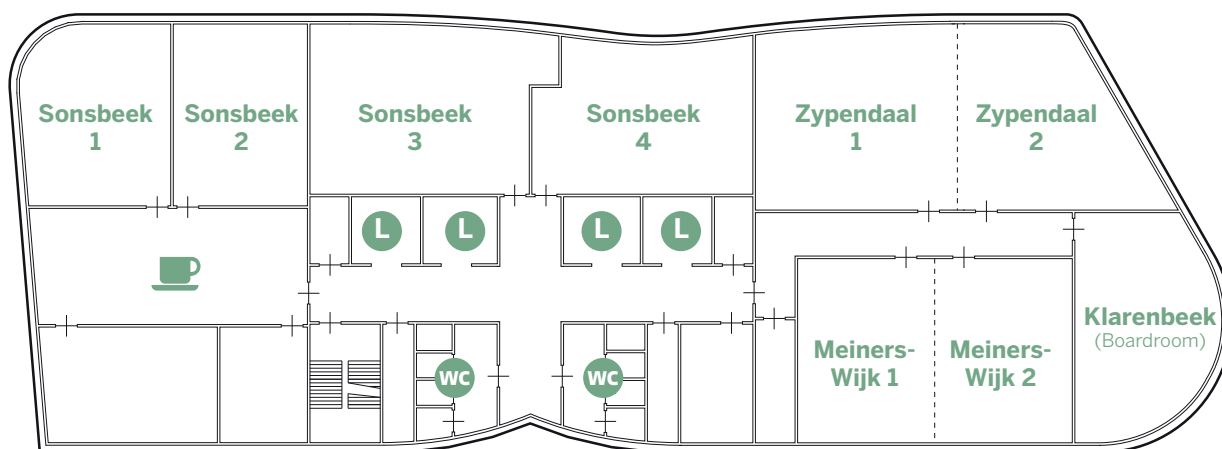

Plattegronden TheGreen

Begane grond

The Green

geeft jouw bijeenkomst
onze energie

- I = Receptie
-  = Coffee Corner
-  = Flexwerkplek
-  = Fresh Food Corner
- L = Lift

Mariëndaal 1 & 2 zijn te combineren

The Green

geeft jouw bijeenkomst
onze energie

 = Coffee Corner

 = Lift

Sonsbeek 1 tot en met 4 zijn te combineren

Zypendaal 1 en 2 zijn te combineren

Meinerswijk 1 en 2 zijn te combineren